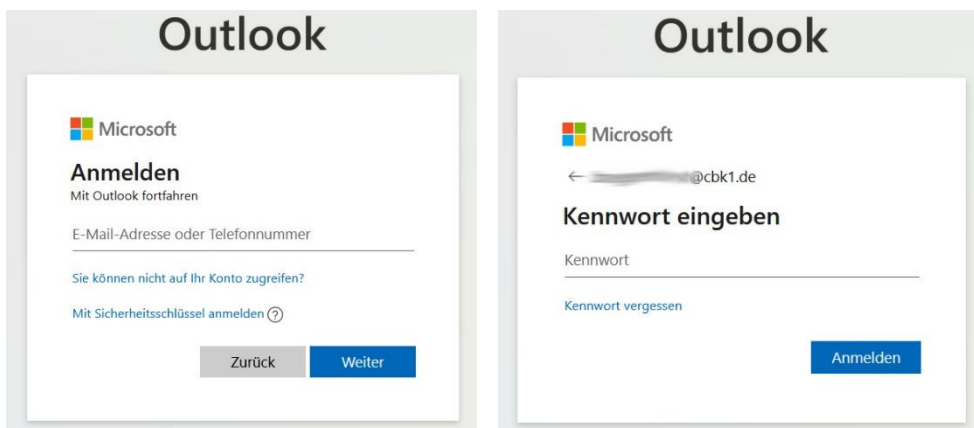

Meine digitalen Zugänge und Passwörter am Cuno-Berufskolleg I

1. Ich kann mich im Schulnetz (Computer und W-Lan) anmelden:

Benutzername: _____

Passwort: _____

2. Ich habe eine Schulmailadresse, die ich mit Outlook abrufen kann.

Webmailer unter <https://outlook.com> oder mit der Outlook-App.

Ich kann E-Mails schreiben und erhalten. Außerdem bekomme ich hier auch Microsoft Teams, Word und andere Programme für mein Handy, Tablet, Laptop oder meinen Computer zuhause zum Download.

3. Ich kann bei wislearn+ sehen, was ich für die Schule lernen kann und muss. Adresse <https://cuno1-wislearn.lms.schulon.org/>